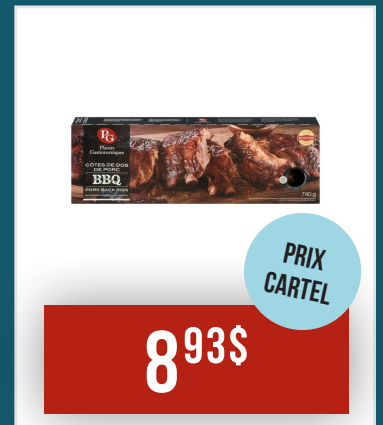

15⁹³\$ /LB

35,12\$/KG (PRIX RÉG. 31,00\$/LB / 68,35\$/KG)

PRIX
CARTEL

26⁹³\$

AILES DE POULET BBQ
SURGELÉES

2 KG
DANY GAUTHIER
48,00\$ PRIX RÉGULIER

MÉCHANTS
RÉGALS

PRIX
CARTEL

7⁹³\$

SAUCISSES (120 G)
6 UNITÉS

BIÈRE PIQUANTE, ÉRABLE CHIPOTLE
MÉCHANT RÉGAL
11,95\$ PRIX RÉGULIER

PRIX
CARTEL

6⁹³\$

EFFILOCHÉ DE PORC
BBQ

400 G
PLAISIRS GASTRONOMIQUE
8,99\$ PRIX RÉGULIER

PRIX
CARTEL

14⁹³\$

FONDUE
AU FROMAGE

ÎLE AUX GRUES
18,95\$ PRIX RÉGULIER

PRIX
CARTEL

8⁹³\$

CÔTE LEVÉE
BBQ

700 G
PLAISIRS GASTRONOMIQUES
18,99\$ PRIX RÉGULIER

PRIX
CARTEL

7⁹³\$

DUO NACHOS & SALSA

NEAL BROTHERS
10,95\$ PRIX RÉGULIER

PRIX
CARTEL

6⁹³\$

MINIS FONDUES
PARMESAN

400 G
LA BOURGEOISE
9,99\$ PRIX RÉGULIER

PRIX
CARTEL